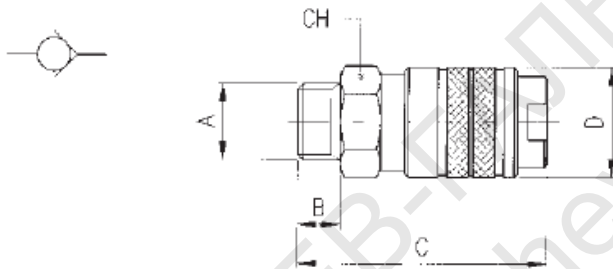

ТЕХНИЧЕСКА ХАРАКТЕРИСТИКА

161

PRESA CON ATTACCO MASCHIO - MALE SOCKET

КУПЛУНГ С ВЪНШНА РЕЗБА

Характеристики:

A	B	C	D	CH	Conf. Pack.
1/4	8	50	24	21	10
3/8	9	54	24	21	10
1/2	10	55	24	24	10

размери

бр.опаковка